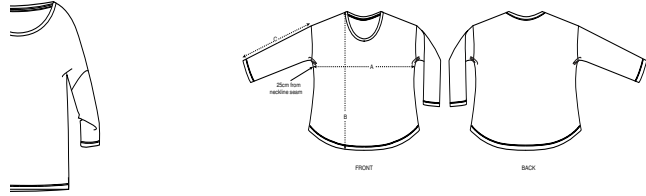

NEW STYLE

DONNA T-SHIRT
STELLA WAVER
SLUB
 STTW114

T-shirt da donna maniche 3/4 con spalle cascanti

Jersey semplice slub
 100% cotone biologico filato e pettinato
 130 GSM

- Spalle cascanti
- Collo nel materiale principale
- Nastrino di rinforzo in jersey
- Doppia impuntura a fondo manica e sul bordo inferiore
- Fondo capo leggermente arrotondato

VESTIBILITÀ COMODA

XS	S	M	L	XL	XXL
----	---	---	---	----	-----

Size guide

SIZES		XS	S	M	L	XL	XXL
A	Half Chest	53.5	56	59	62	65	68
B	Body Length	60	62	64	66	67	67
C	Sleeve Length	36.5	37.5	38.5	38.5	39	39

SLUB HEATHER
 STEEL GREY

STANLEY/STELLA

Wash similar colours together, do not iron on print, wash and iron inside out. Reshape while damp, lay flat to dry.